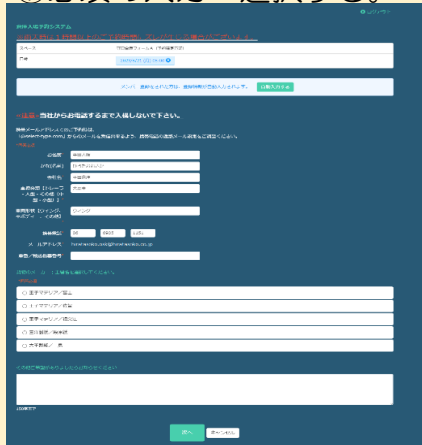

⑦必須の入力・選択する。

- 貨物のメーカー・工場を選択する。
- 《必要事項》を入力する。
- 完了後【次へ】を押して下さい。