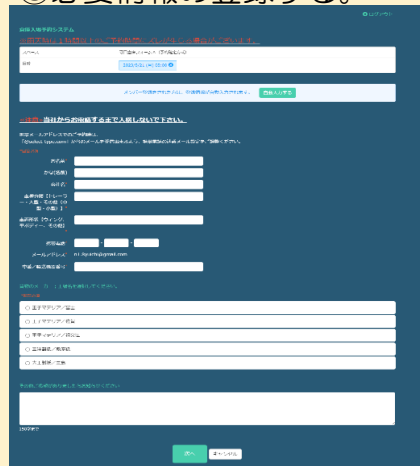

入構予約システムのご案内【守口倉庫】

平田倉庫株式会社
大阪支店
TEL:06-6905-1151

※雨天時は1時間以上のご予約時間にズレが生じる場合がございます。

①ログインする。

- 平田倉庫株式会社の入構予約システムご利用の際には、ご登録済メールアドレスとパスワードでログインが必要となりますため、ご登録情報を忘れないよう大切に保管してください。
- ログイン後④へ進みます。

②メンバー登録する。

- 項目入力をお願い致します。
- 同意書を確認して下さい。
- 記入後【登録】を押して下さい。

③メールの確認する。

- メールへ登録認証用のURLが届きます。
- ※URLへアクセスにて完了します。
- Webを閉じて①からログイン下さい。

④入構日付・時間を選択する。

- 1車1予約のみ登録出来ます。(●・▲が予約可能です。)
- ×予約満車の為、不可です。

⑤日付、時間を確認する。

- 確認後【次へ】を押して下さい。

⑥必要情報の登録する。

- メンバー登録が完了しております。
- 【自動入力する】を押して下さい。