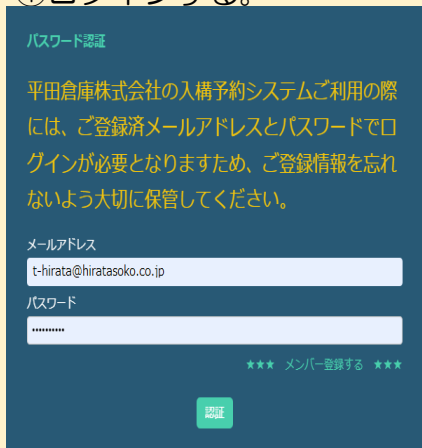

入構予約システムのご案内【守口倉庫】

平田倉庫株式会社
大阪支店
TEL:06-6905-1151

※雨天時は1時間以上のご予約時間にズレが生じる場合がございます。

①ログインする。

- 平田倉庫株式会社の入構予約システムご利用の際には、ご登録済メールアドレスとパスワードでログインが必要となりますため、ご登録情報を忘れないよう大切に保管してください。
- ログイン後④へ進みます。

②メンバー登録する。

- 項目入力をお願い致します。
- 同意書を確認して下さい。
- 記入後【登録】を押して下さい。

③メールの確認する。

- メールへ登録認証用のURLが届きます。
- ※URLへアクセスにて完了します。
- Webを閉じて①からログイン下さい。

④入構日付・時間を選択する。

- 1車1予約のみ登録出来ます。(●・▲が予約可能です。)
- ×予約満車の為、不可です。

⑤日付、時間を確認する。

- 確認後【次へ】を押して下さい。

⑥必要情報の登録する。

- メンバー登録が完了しております。
- 【自動入力する】を押して下さい。