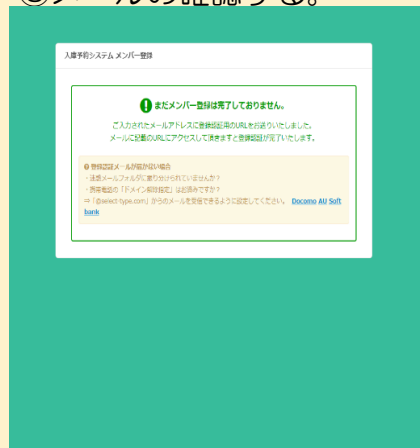

入構予約システムのご案内【守口倉庫】

平田倉庫株式会社
大阪支店
TEL:06-6905-1151

※雨天時は1時間以上のご予約時間にズレが生じる場合がございます。

①ログインする。

- 平田倉庫株式会社の入構予約システムご利用の際には、ご登録済メールアドレスとパスワードでログインが必要となりますため、ご登録情報を忘れないよう大切に保管してください。
- ログイン後④へ進みます。

②メンバー登録する。

- 項目入力をお願い致します。
- 同意書を確認して下さい。
- 記入後【登録】を押して下さい。

③メールの確認する。

- メールへ登録認証用のURLが届きます。
- ※URLへアクセスにて完了します。
- Webを閉じて①からログイン下さい。

④入構日付・時間を選択する。

- 1車1予約のみ登録出来ます。(●・▲が予約可能です。)
- ×予約満車の為、不可です。

⑤日付、時間を確認する。

- 確認後【次へ】を押して下さい。

⑥必要情報の登録する。

- メンバー登録が完了しております。
- 【自動入力する】を押して下さい。