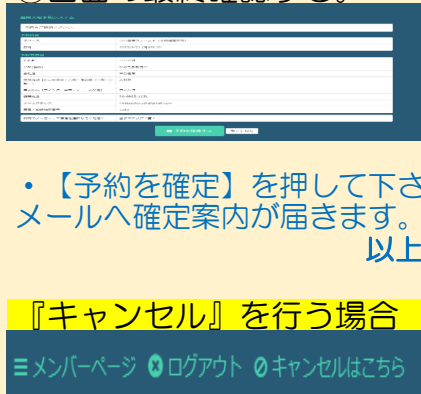

⑧画面の最終確認する。

- 【予約を確定】を押して下さい。
- メールへ確定案内が届きます。
- 以上

『キャンセル』を行う場合

≡メンバーページ ログアウト キャンセルはこちら

- 画面④上段のキャンセルより指示に従って下さい。
- メールへ案内が届きます。
- ※URLへアクセスして頂き理由を記入して完了します。